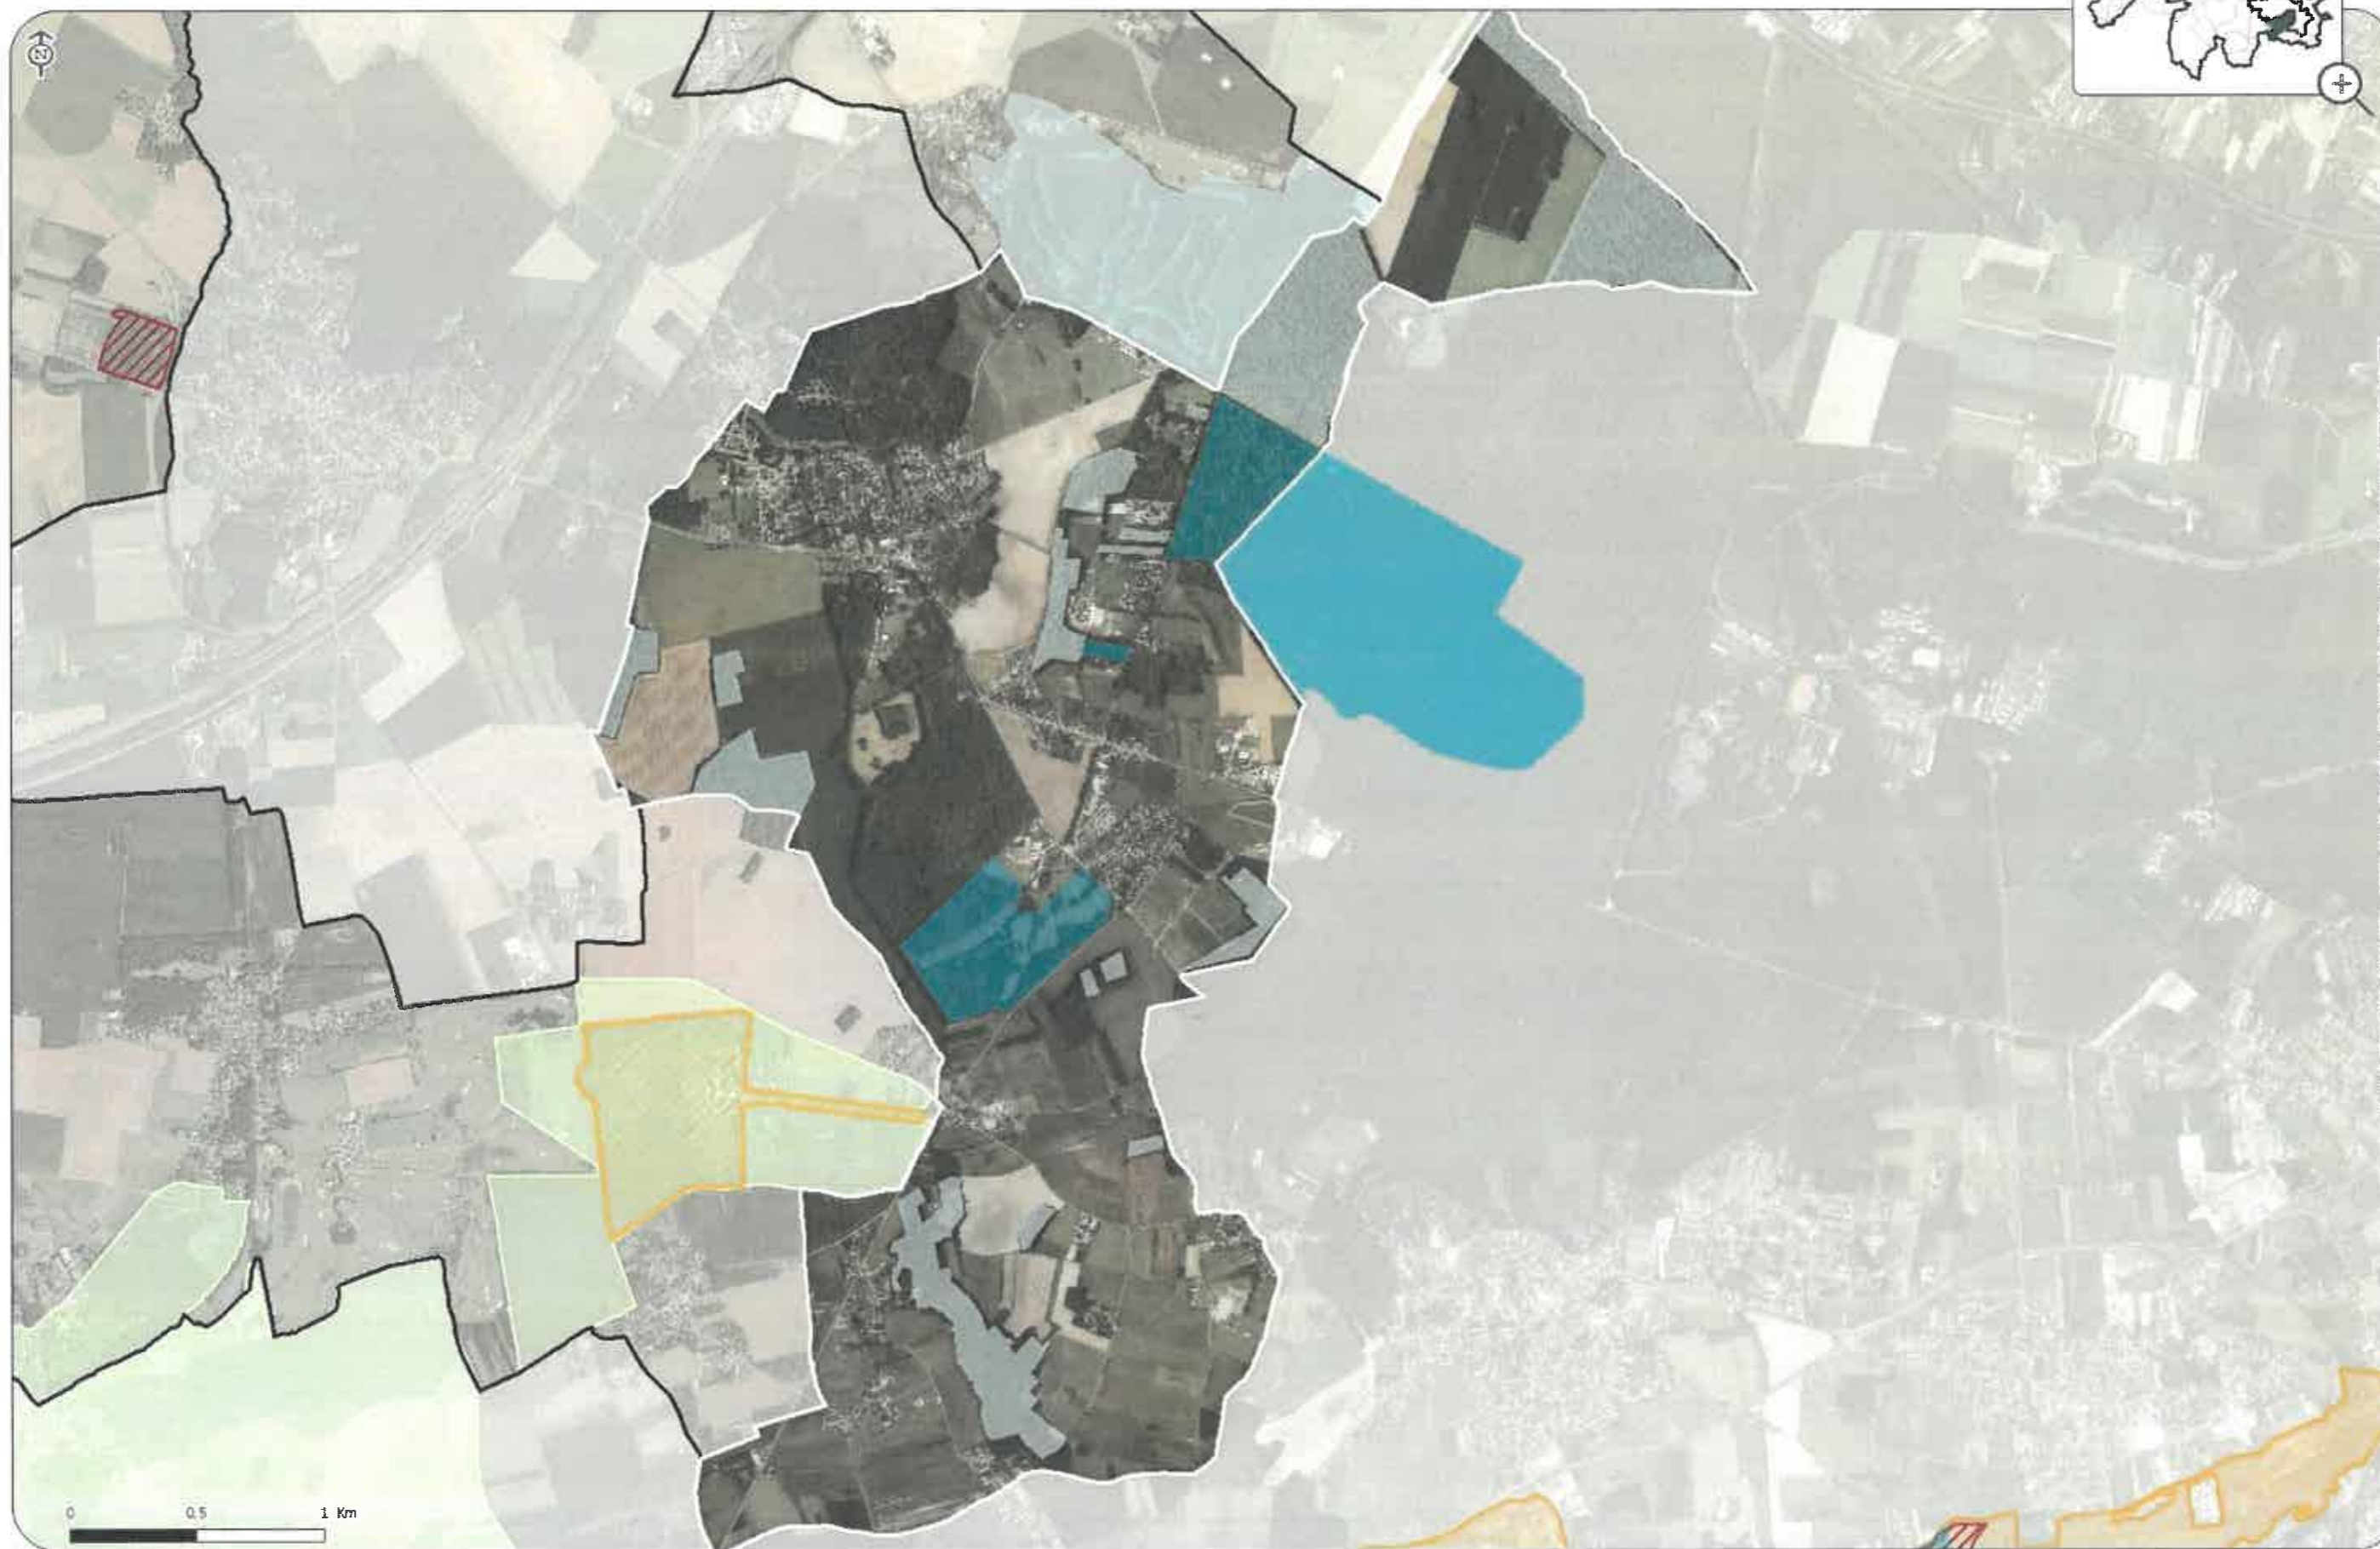

- | | | | |
|---------------------------------------|---------------------------------------|---------------|----------------|
| Natura 2000 (Directive Oiseaux - ZPS) | Réserve Naturelle Régionale (RNR) | ZNIEFF Type 1 | Sites classés |
| Natura 2000 (Directive Habitat - ZSC) | Arrêté de Protection de Biotope (APB) | ZNIEFF Type 2 | Sites inscrits |

- | | |
|---|--|
| Zones de préemption au titre des Espaces Naturels Sensibles | Zones préemptées au titre des Espaces Naturels Sensibles |
|---|--|

Source : IGN, 2019. Données : 2019. Carte : 2021. Échelle : 1/24 000e. Juin 2021.